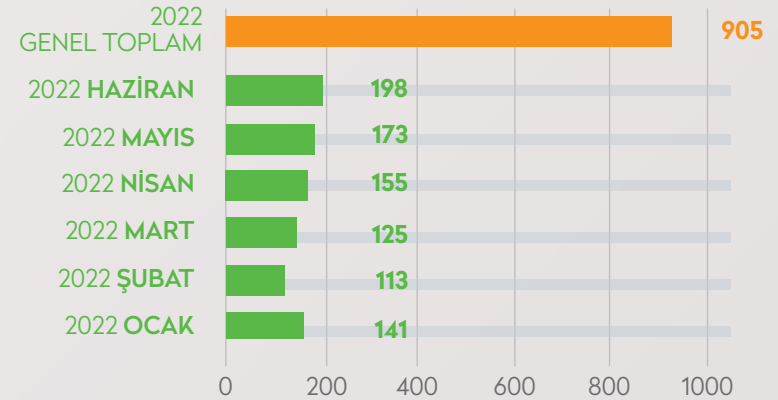

BAŞVURULARIN AYLARA GÖRE DAĞILIMI