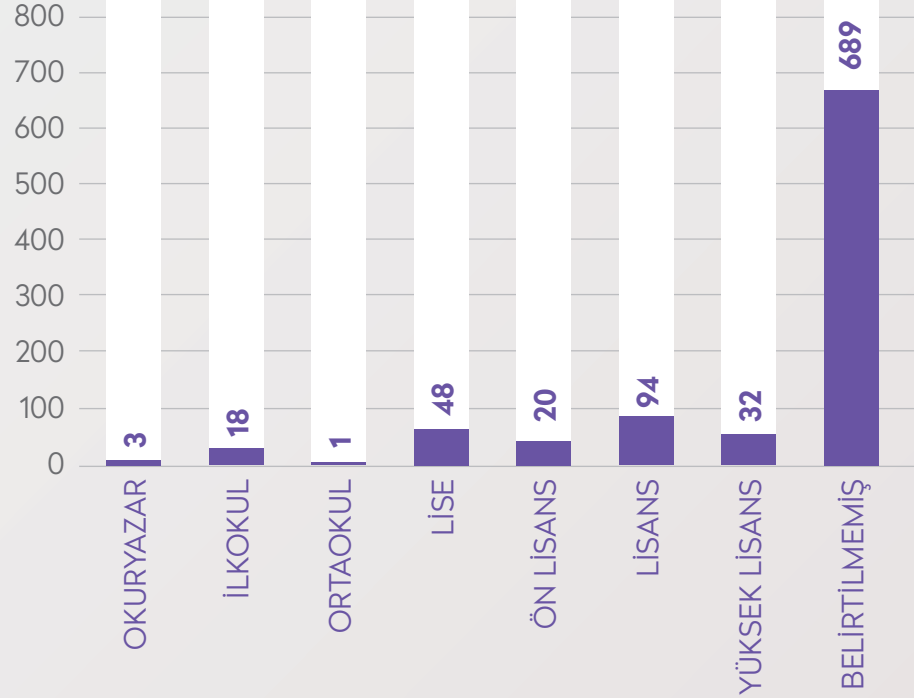

TIHEK

TÜRKİYE İNSAN HAKLARI VE EŞİTLİK KURUMU

2022 YILININ İLK ALTI AYINDA TÜRKİYE İNSAN HAKLARI VE EŞİTLİK KURUMUNA YAPILAN
BAŞVURULARA İLİŞKİN İSTATİSTİK
(1 OCAK-30 HAZİRAN DÖNEMİ)

YILLARA GÖRE BAŞVURU SAYILARI

**BAŞVURULARIN
AYLARA GÖRE
DAĞILIMI**

**BAŞVURULARIN
AYLARA GÖRE
DAĞILIMI**

BAŞVURULARIN AYLARA GÖRE DAĞILIMI

BAŞVURANLARIN HUKUKİ KİŞİLİĞİNE VE CİNSİYETİNE GÖRE BAŞVURULARIN DAĞILIMI

BAŞVURANLARIN YAŞ VE EĞİTİM DURUMUNA GÖRE BAŞVURULARIN DAĞILIMI

EĞİTİM DURUMU BAŞVURU ADEDİ

BAŞVURU YÖNTEMİNE GÖRE BAŞVURULARIN DAĞILIMI

KIRILGAN GRUPLARLA İLGİLİ BAŞVURULAR

ÖZEL DURUM	BAŞVURU ADEDİ
ÇOCUK	9
ENGELLİ	51
MAHPUS	506
MÜLTECİ	7
YAŞLI	3
KIRILGAN GRUPLARLA İLGİLİ TOPLAM BAŞVURU	576
GENEL BAŞVURU	905