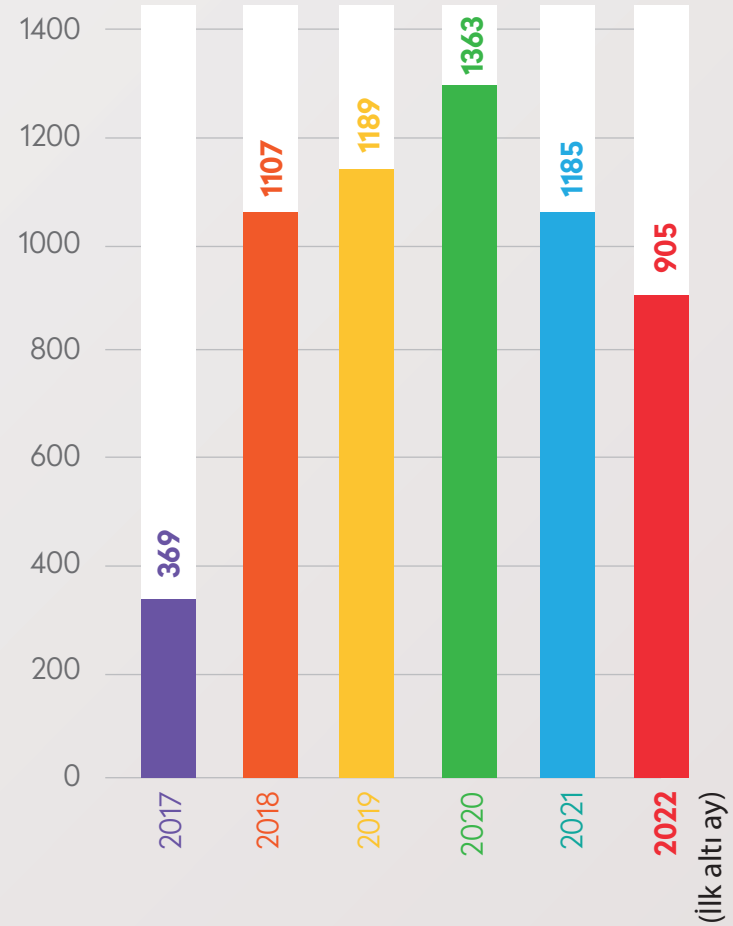

TIHEK

TÜRKİYE İNSAN HAKLARI VE EŞİTLİK KURUMU

2022 YILININ İLK ALTI AYINDA TÜRKİYE İNSAN HAKLARI VE EŞİTLİK KURUMUNA YAPILAN
BAŞVURULARA İLİŞKİN İSTATİSTİK
(1 OCAK-30 HAZİRAN DÖNEMİ)

YILLARA GÖRE BAŞVURU SAYILARI

**BAŞVURULARIN
AYLARA GÖRE
DAĞILIMI**

**BAŞVURULARIN
AYLARA GÖRE
DAĞILIMI**

BAŞVURULARIN AYLARA GÖRE DAĞILIMI

BAŞVURANLARIN HUKUKİ KİŞİLİĞİNE VE CİNSİYETİNE GÖRE BAŞVURULARIN DAĞILIMI

BAŞVURANLARIN YAŞ VE EĞİTİM DURUMUNA GÖRE BAŞVURULARIN DAĞILIMI