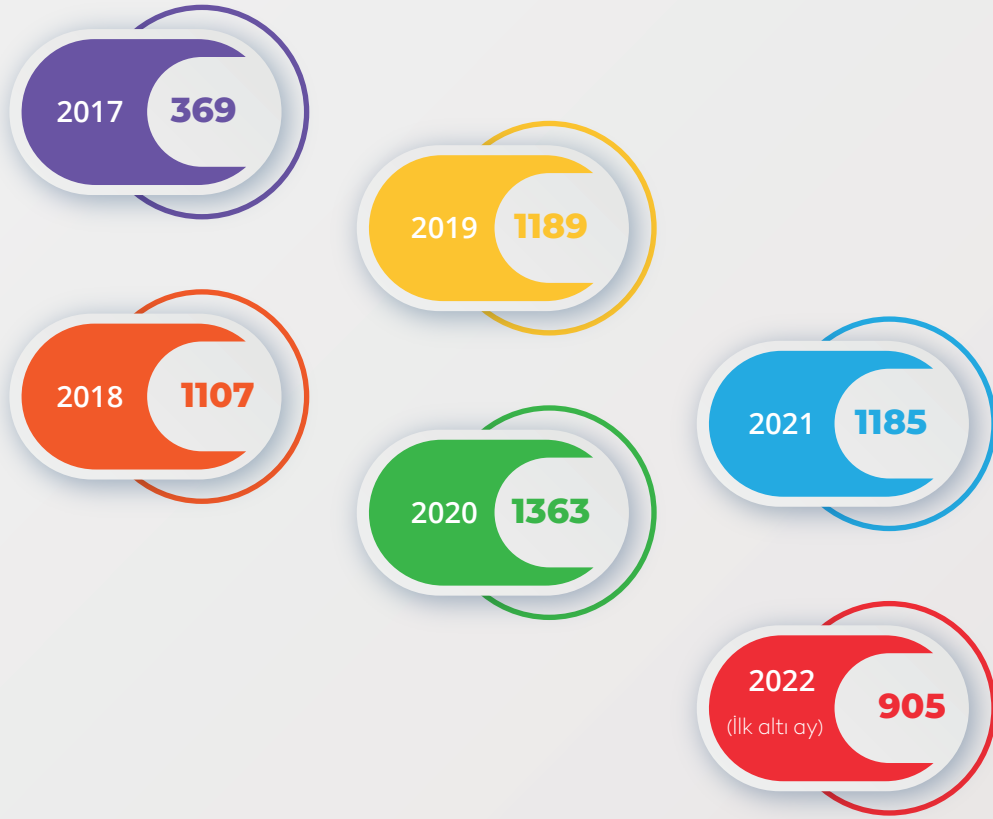

TIHEK

TÜRKİYE İNSAN HAKLARI VE EŞİTLİK KURUMU

2022 YILININ İLK ALTI AYINDA TÜRKİYE İNSAN HAKLARI VE EŞİTLİK KURUMUNA YAPILAN
BAŞVURULARA İLİŞKİN İSTATİSTİK
(1 OCAK-30 HAZİRAN DÖNEMİ)

YILLARA GÖRE BAŞVURU SAYILARI

**BAŞVURULARIN
AYLARA GÖRE
DAĞILIMI**

**BAŞVURULARIN
AYLARA GÖRE
DAĞILIMI**

BAŞVURULARIN AYLARA GÖRE DAĞILIMI

BAŞVURANLARIN HUKUKİ KİŞİLİĞİNE VE CİNSİYETİNE GÖRE BAŞVURULARIN DAĞILIMI

BAŞVURANLARIN YAŞ VE EĞİTİM DURUMUNA GÖRE BAŞVURULARIN DAĞILIMI

AYRIMCILIKLA MÜCADELE VE EŞİTLİK KAPSAMINDA YAPILAN BAŞVURULARIN İÇERDİĞİ TEMELLERE GÖRE DAĞILIMI*

*Bir başvuru birden fazla ayrımcılık temeli içerebilmektedir.

ULUSAL ÖNLEME MEKANİZMASI KAPSAMINDA YAPILAN BAŞVURULARIN İÇERİĞİ*

BAŞVURU KONUSU SAYISI

BİLGİ VE BELGE TALEBİ	8
DİĞER ÇEŞİTLİ BAŞVURU VE TALEPLER	247
GÖRÜŞ TALEBİ	7
İHBAR	9
İŞ TALEBİ	10
MADDİ YARDIM TALEBİ	10
SOSYAL YARDIM TALEBİ	11

GENEL TOPLAM

302

HUKUKİ YOL GÖSTERME*