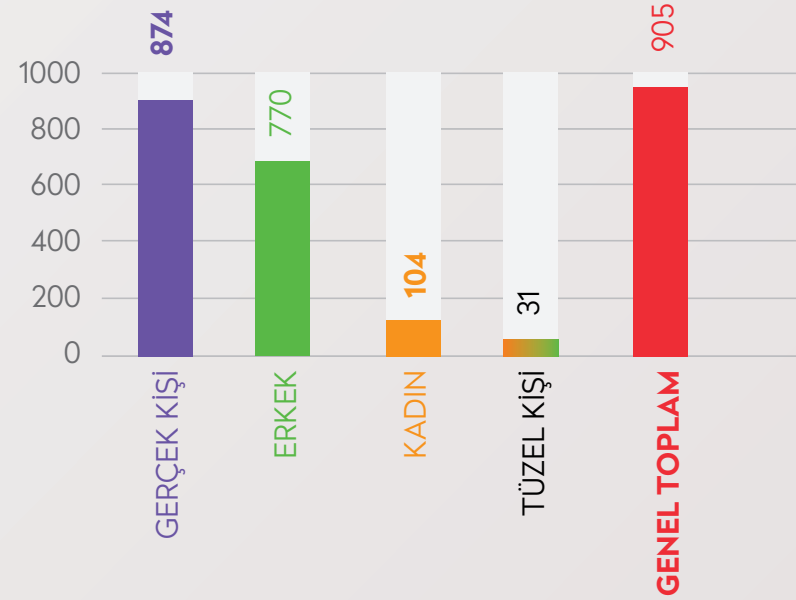

TIHEK

TÜRKİYE İNSAN HAKLARI VE EŞİTLİK KURUMU

2022 YILININ İLK ALTI AYINDA TÜRKİYE İNSAN HAKLARI VE EŞİTLİK KURUMUNA YAPILAN
BAŞVURULARA İLİŞKİN İSTATİSTİK
(1 OCAK-30 HAZİRAN DÖNEMİ)

YILLARA GÖRE BAŞVURU SAYILARI

**BAŞVURULARIN
AYLARA GÖRE
DAĞILIMI**

**BAŞVURULARIN
AYLARA GÖRE
DAĞILIMI**

BAŞVURULARIN AYLARA GÖRE DAĞILIMI

BAŞVURANLARIN HUKUKİ KİŞİLİĞİNE VE CİNSİYETİNE GÖRE BAŞVURULARIN DAĞILIMI

BAŞVURANLARIN YAŞ VE EĞİTİM DURUMUNA GÖRE BAŞVURULARIN DAĞILIMI

EĞİTİM DURUMU BAŞVURU ADEDİ

BAŞVURU YÖNTEMİNE GÖRE BAŞVURULARIN DAĞILIMI

KIRILGAN GRUPLARLA İLGİLİ BAŞVURULAR

ÖZEL DURUM	BAŞVURU ADEDİ
ÇOCUK	9
ENGELLİ	51
MAHPUS	506
MÜLTECİ	7
YAŞLI	3
KIRILGAN GRUPLARLA İLGİLİ TOPLAM BAŞVURU	576
GENEL BAŞVURU	905