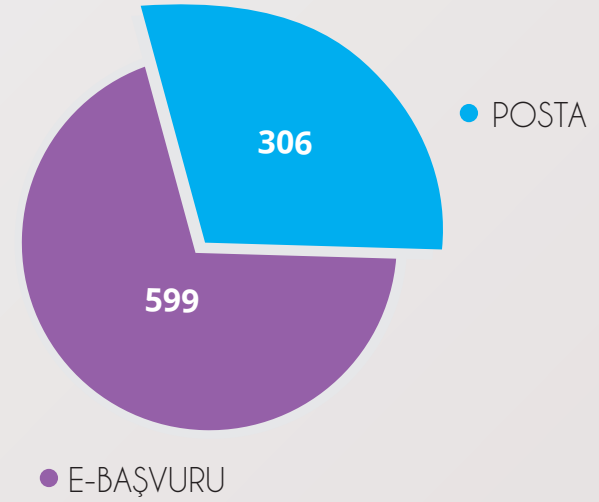

TIHEK

TÜRKİYE İNSAN HAKLARI VE EŞİTLİK KURUMU

2022 YILININ İLK ALTI AYINDA TÜRKİYE İNSAN HAKLARI VE EŞİTLİK KURUMUNA YAPILAN
BAŞVURULARA İLİŞKİN İSTATİSTİK
(1 OCAK-30 HAZİRAN DÖNEMİ)

YILLARA GÖRE BAŞVURU SAYILARI

**BAŞVURULARIN
AYLARA GÖRE
DAĞILIMI**

**BAŞVURULARIN
AYLARA GÖRE
DAĞILIMI**

BAŞVURULARIN AYLARA GÖRE DAĞILIMI

BAŞVURANLARIN HUKUKİ KİŞİLİĞİNE VE CİNSİYETİNE GÖRE BAŞVURULARIN DAĞILIMI

BAŞVURANLARIN YAŞ VE EĞİTİM DURUMUNA GÖRE BAŞVURULARIN DAĞILIMI

EĞİTİM DURUMU BAŞVURU ADEDİ

BAŞVURU YÖNTEMİNE GÖRE BAŞVURULARIN DAĞILIMI

KIRILGAN GRUPLARLA İLGİLİ BAŞVURULAR

ÖZEL DURUM	BAŞVURU ADEDİ
ÇOCUK	9
ENGELLİ	51
MAHPUS	506
MÜLTECİ	7
YAŞLI	3
KIRILGAN GRUPLARLA İLGİLİ TOPLAM BAŞVURU	576
GENEL BAŞVURU	905