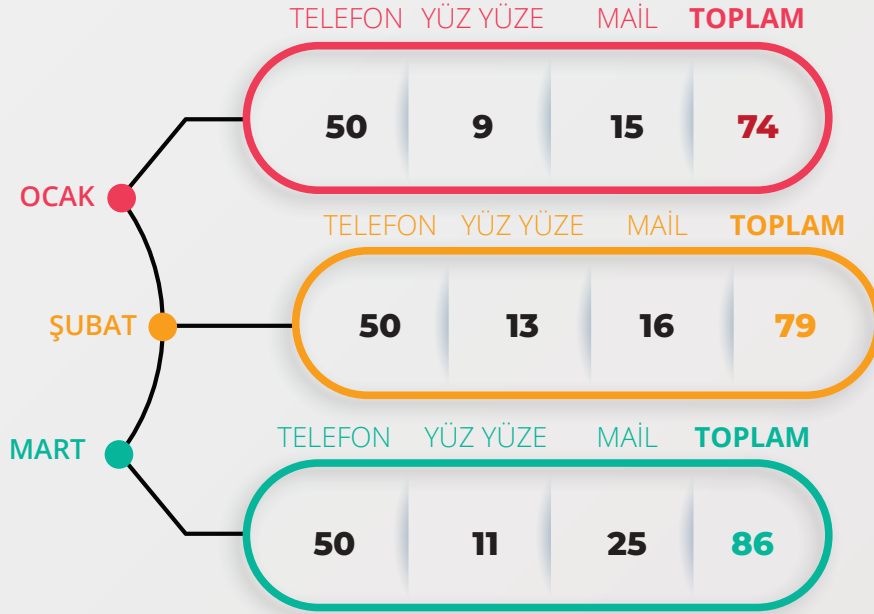

BAŞVURU KONUSU SAYISI

BİLGİ VE BELGE TALEBİ	8
DİĞER ÇEŞİTLİ BAŞVURU VE TALEPLER	247
GÖRÜŞ TALEBİ	7
İHBAR	9
İŞ TALEBİ	10
MADDİ YARDIM TALEBİ	10
SOSYAL YARDIM TALEBİ	11

GENEL TOPLAM

302

HUKUKİ YOL GÖSTERME*

GENEL TOPLAM

460

*Telefonla, yüz yüze ve e-posta aracılığıyla hukuki yol gösterilen başvuru sayısını göstermektedir.

TIHEK

TÜRKİYE İNSAN HAKLARI VE EŞİTLİK KURUMU

2022 YILININ İLK ALTI AYINDA TÜRKİYE İNSAN HAKLARI VE EŞİTLİK KURUMUNA YAPILAN
BAŞVURULARA İLİŞKİN İSTATİSTİK
(1 OCAK-30 HAZİRAN DÖNEMİ)