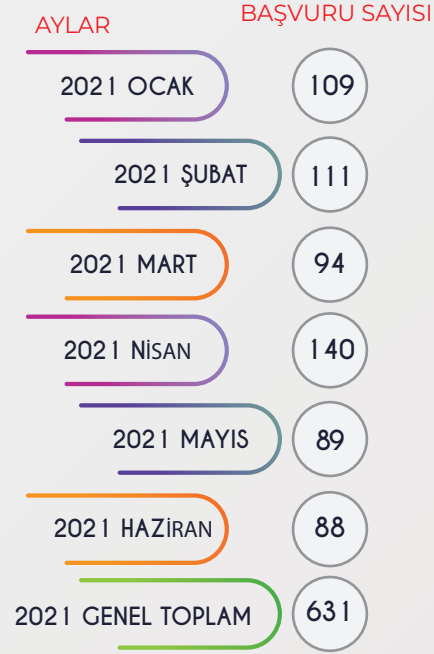

**BAŞVURULARIN
AYLARA GÖRE
DAĞILIMI**