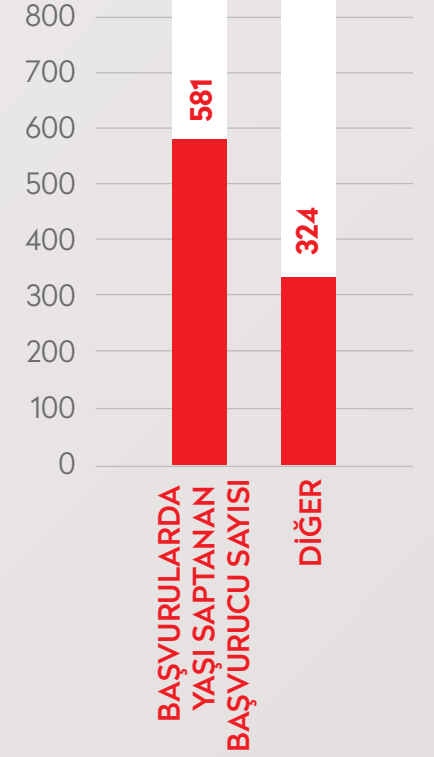

TIHEK

TÜRKİYE İNSAN HAKLARI VE EŞİTLİK KURUMU

2022 YILININ İLK ALTI AYINDA TÜRKİYE İNSAN HAKLARI VE EŞİTLİK KURUMUNA YAPILAN
BAŞVURULARA İLİŞKİN İSTATİSTİK
(1 OCAK-30 HAZİRAN DÖNEMİ)

YILLARA GÖRE BAŞVURU SAYILARI

**BAŞVURULARIN
AYLARA GÖRE
DAĞILIMI**

**BAŞVURULARIN
AYLARA GÖRE
DAĞILIMI**

BAŞVURULARIN AYLARA GÖRE DAĞILIMI

BAŞVURANLARIN HUKUKİ KİŞİLİĞİNE VE CİNSİYETİNE GÖRE BAŞVURULARIN DAĞILIMI

BAŞVURANLARIN YAŞ VE EĞİTİM DURUMUNA GÖRE BAŞVURULARIN DAĞILIMI

EĞİTİM DURUMU BAŞVURU ADEDİ

BAŞVURU YÖNTEMİNE GÖRE BAŞVURULARIN DAĞILIMI

KIRILGAN GRUPLARLA İLGİLİ BAŞVURULAR

ÖZEL DURUM	BAŞVURU ADEDİ
ÇOCUK	9
ENGELLİ	51
MAHPUS	506
MÜLTECİ	7
YAŞLI	3
KIRILGAN GRUPLARLA İLGİLİ TOPLAM BAŞVURU	576
GENEL BAŞVURU	905

AYRIMCILIKLA MÜCADELE VE EŞİTLİK KAPSAMINDA YAPILAN BAŞVURULARIN İÇERDİĞİ TEMELLERE GÖRE DAĞILIMI*

*Bir başvuru birden fazla ayrımcılık temeli içerebilmektedir.

ULUSAL ÖNLEME MEKANİZMASI KAPSAMINDA YAPILAN BAŞVURULARIN İÇERİĞİ*