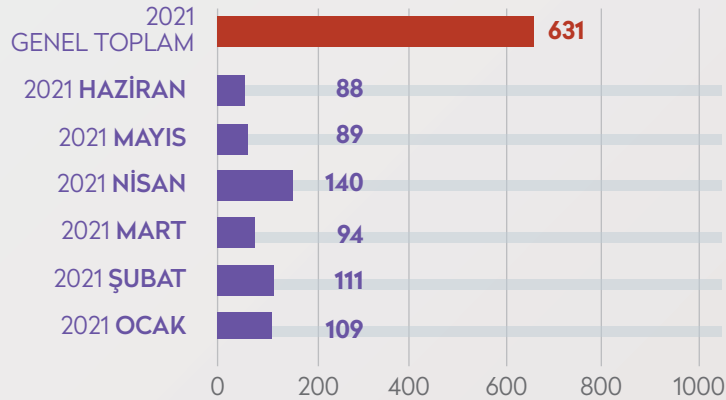

BAŞVURULARIN AYLARA GÖRE DAĞILIMI