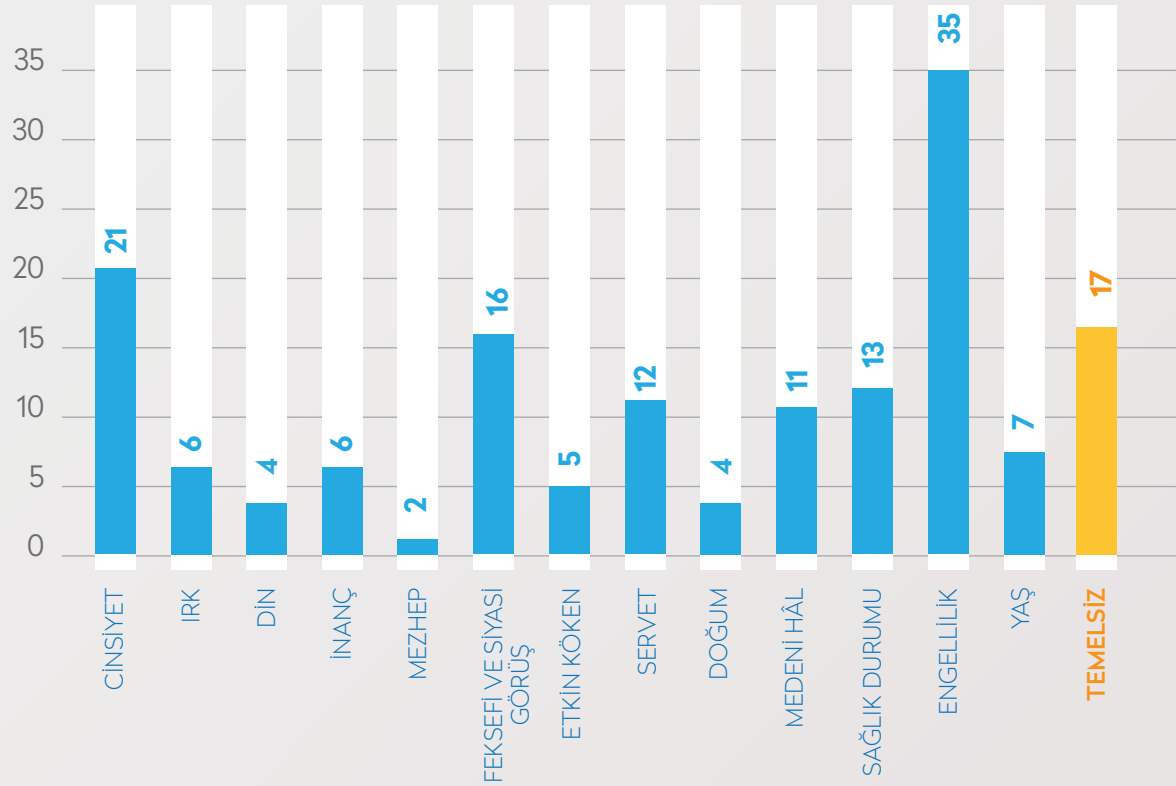

**BAŞVURULARIN
AYLARA GÖRE
DAĞILIMI**

**BAŞVURULARIN
AYLARA GÖRE
DAĞILIMI**

BAŞVURULARIN AYLARA GÖRE DAĞILIMI

BAŞVURANLARIN HUKUKİ KİŞİLİĞİNE VE CİNSİYETİNE GÖRE BAŞVURULARIN DAĞILIMI

BAŞVURANLARIN YAŞ VE EĞİTİM DURUMUNA GÖRE BAŞVURULARIN DAĞILIMI

EĞİTİM DURUMU BAŞVURU ADEDİ

BAŞVURU YÖNTEMİNE GÖRE BAŞVURULARIN DAĞILIMI

KIRILGAN GRUPLARLA İLGİLİ BAŞVURULAR

ÖZEL DURUM	BAŞVURU ADEDİ
ÇOCUK	9
ENGELLİ	51
MAHPUS	506
MÜLTECİ	7
YAŞLI	3
KIRILGAN GRUPLARLA İLGİLİ TOPLAM BAŞVURU	576
GENEL BAŞVURU	905

AYRIMCILIKLA MÜCADELE VE EŞİTLİK KAPSAMINDA YAPILAN BAŞVURULARIN İÇERDİĞİ TEMELLERE GÖRE DAĞILIMI*

*Bir başvuru birden fazla ayrımcılık temeli içerebilmektedir.

ULUSAL ÖNLEME MEKANİZMASI KAPSAMINDA YAPILAN BAŞVURULARIN İÇERİĞİ*