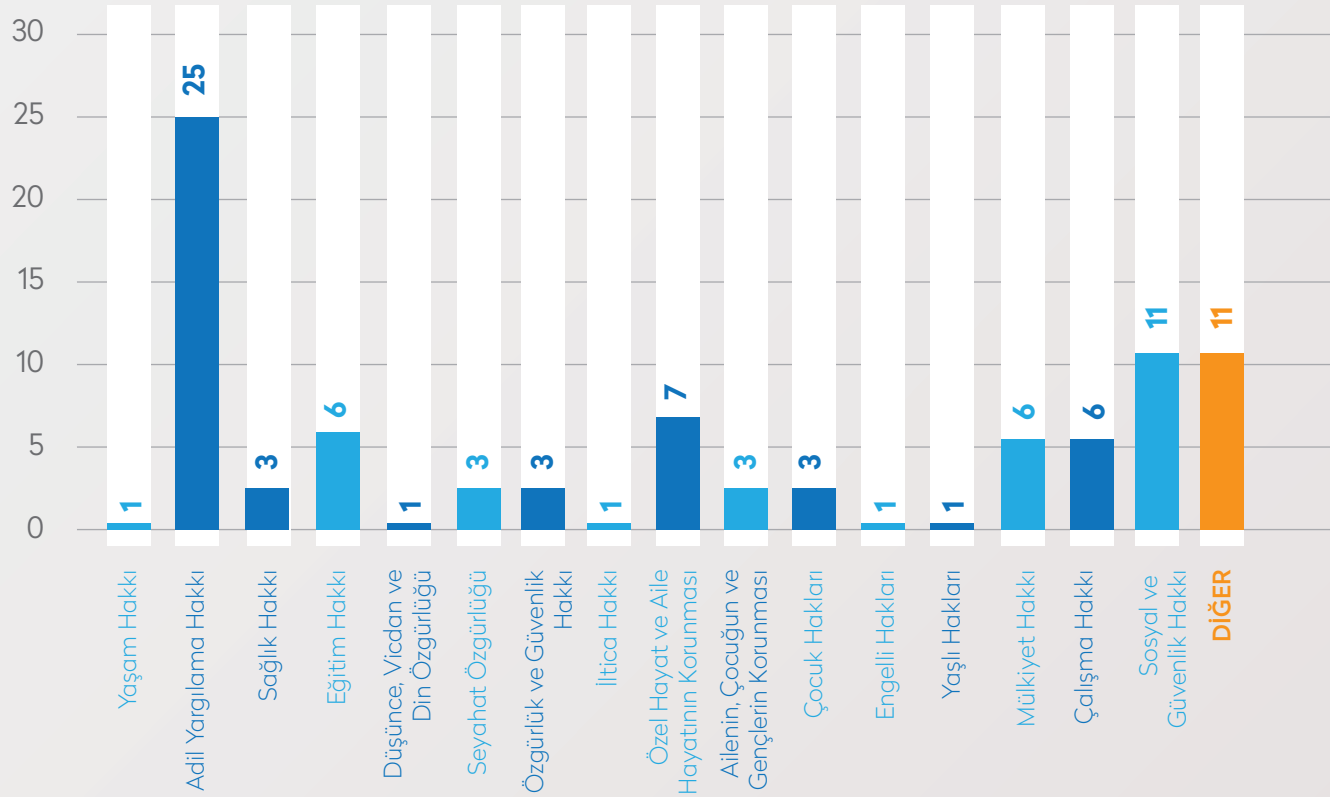

EĞİTİM DURUMU BAŞVURU ADEDİ

BAŞVURU YÖNTEMİNE GÖRE BAŞVURULARIN DAĞILIMI

KIRILGAN GRUPLARLA İLGİLİ BAŞVURULAR

ÖZEL DURUM	BAŞVURU ADEDİ
ÇOCUK	9
ENGELLİ	51
MAHPUS	506
MÜLTECİ	7
YAŞLI	3
KIRILGAN GRUPLARLA İLGİLİ TOPLAM BAŞVURU	576
GENEL BAŞVURU	905

AYRIMCILIKLA MÜCADELE VE EŞİTLİK KAPSAMINDA YAPILAN BAŞVURULARIN İÇERDİĞİ TEMELLERE GÖRE DAĞILIMI*

*Bir başvuru birden fazla ayrımcılık temeli içerebilmektedir.

ULUSAL ÖNLEME MEKANİZMASI KAPSAMINDA YAPILAN BAŞVURULARIN İÇERİĞİ*

*Bir başvuru birden fazla konuyu içerebilmektedir.

DİĞER İNSAN HAKLARI İHLALLERİNE İLİŞKİN BAŞVURULARIN KONULARINA GÖRE DAĞILIMI*

*Bir başvuru birden fazla hak kategorisine ilişkin olabilmektedir.

DİĞER BAŞVURULARIN İÇERİĞİ

BAŞVURU KONUSU SAYISI

BİLGİ VE BELGE TALEBİ	8
DİĞER ÇEŞİTLİ BAŞVURU VE TALEPLER	247
GÖRÜŞ TALEBİ	7
İHBAR	9
İŞ TALEBİ	10
MADDİ YARDIM TALEBİ	10
SOSYAL YARDIM TALEBİ	11

GENEL TOPLAM

302

HUKUKİ YOL GÖSTERME*