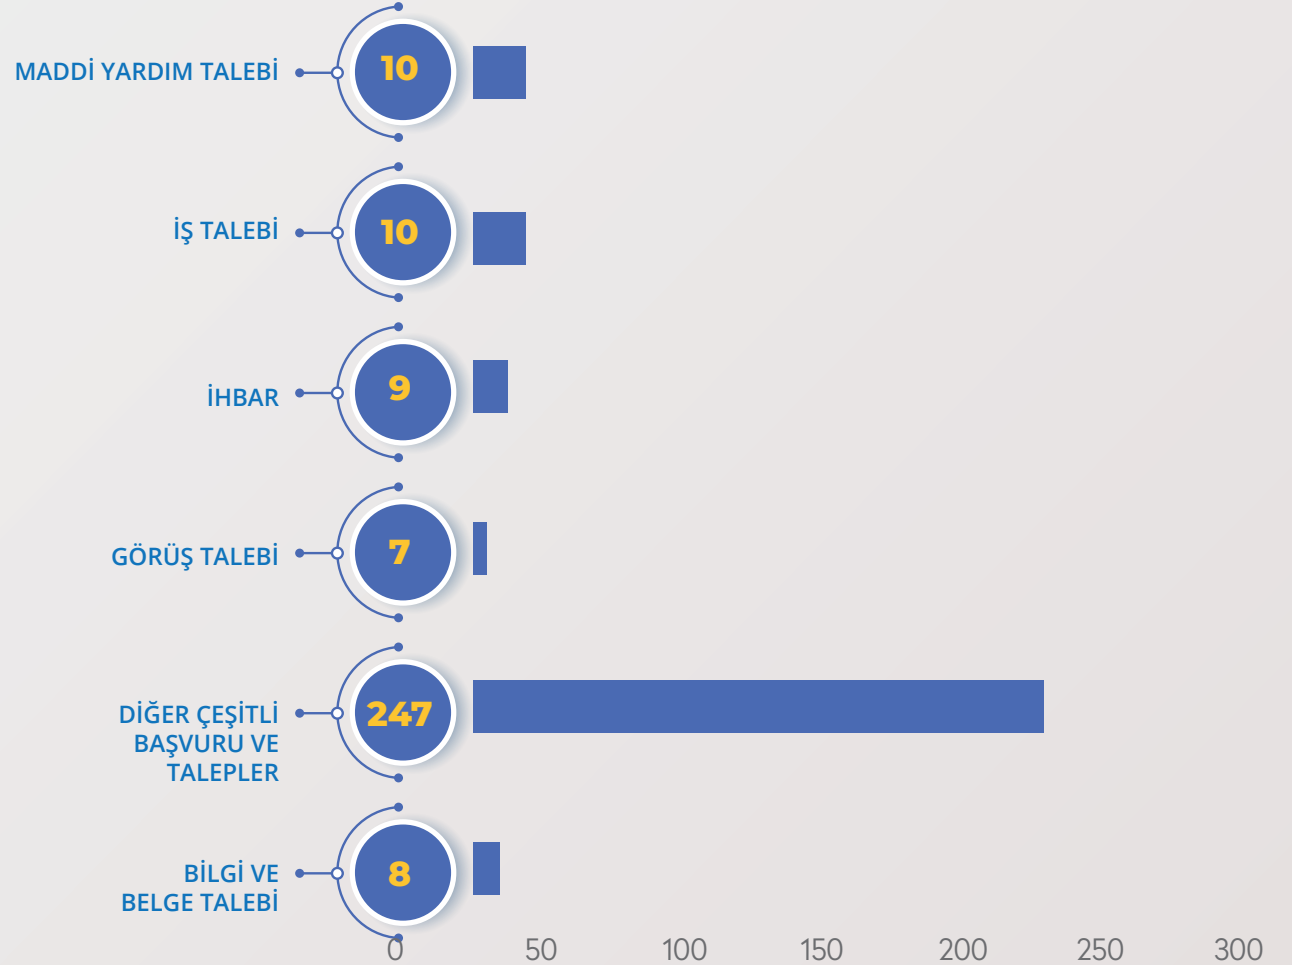

EĞİTİM DURUMU BAŞVURU ADEDİ

BAŞVURU YÖNTEMİNE GÖRE BAŞVURULARIN DAĞILIMI

KIRILGAN GRUPLARLA İLGİLİ BAŞVURULAR

ÖZEL DURUM	BAŞVURU ADEDİ
ÇOCUK	9
ENGELLİ	51
MAHPUS	506
MÜLTECİ	7
YAŞLI	3
KIRILGAN GRUPLARLA İLGİLİ TOPLAM BAŞVURU	576
GENEL BAŞVURU	905

AYRIMCILIKLA MÜCADELE VE EŞİTLİK KAPSAMINDA YAPILAN BAŞVURULARIN İÇERDİĞİ TEMELLERE GÖRE DAĞILIMI*

*Bir başvuru birden fazla ayrımcılık temeli içerebilmektedir.

ULUSAL ÖNLEME MEKANİZMASI KAPSAMINDA YAPILAN BAŞVURULARIN İÇERİĞİ*

*Bir başvuru birden fazla konuyu içerebilmektedir.

DİĞER İNSAN HAKLARI İHLALLERİNE İLİŞKİN BAŞVURULARIN KONULARINA GÖRE DAĞILIMI*

*Bir başvuru birden fazla hak kategorisine ilişkin olabilmektedir.

DİĞER BAŞVURULARIN İÇERİĞİ

BAŞVURU KONUSU SAYISI

BİLGİ VE BELGE TALEBİ	8
DİĞER ÇEŞİTLİ BAŞVURU VE TALEPLER	247
GÖRÜŞ TALEBİ	7
İHBAR	9
İŞ TALEBİ	10
MADDİ YARDIM TALEBİ	10
SOSYAL YARDIM TALEBİ	11

GENEL TOPLAM

302

HUKUKİ YOL GÖSTERME*