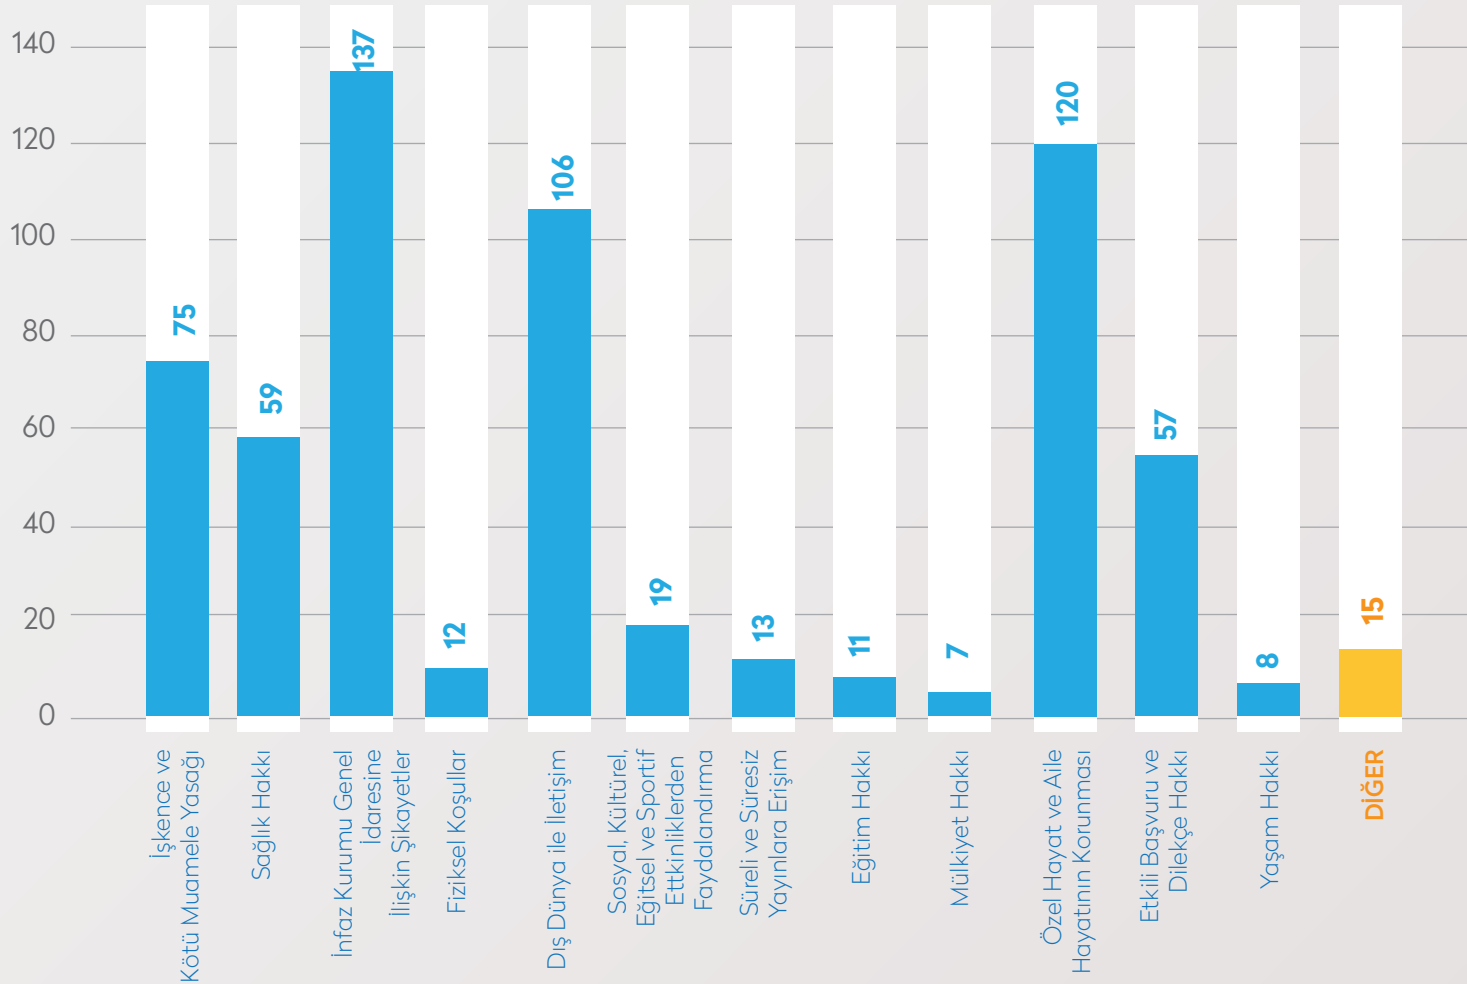

**BAŞVURULARIN
AYLARA GÖRE
DAĞILIMI**

**BAŞVURULARIN
AYLARA GÖRE
DAĞILIMI**

BAŞVURULARIN AYLARA GÖRE DAĞILIMI

BAŞVURANLARIN HUKUKİ KİŞİLİĞİNE VE CİNSİYETİNE GÖRE BAŞVURULARIN DAĞILIMI

BAŞVURANLARIN YAŞ VE EĞİTİM DURUMUNA GÖRE BAŞVURULARIN DAĞILIMI

EĞİTİM DURUMU BAŞVURU ADEDİ

BAŞVURU YÖNTEMİNE GÖRE BAŞVURULARIN DAĞILIMI

KIRILGAN GRUPLARLA İLGİLİ BAŞVURULAR

ÖZEL DURUM	BAŞVURU ADEDİ
ÇOCUK	9
ENGELLİ	51
MAHPUS	506
MÜLTECİ	7
YAŞLI	3
KIRILGAN GRUPLARLA İLGİLİ TOPLAM BAŞVURU	576
GENEL BAŞVURU	905

AYRIMCILIKLA MÜCADELE VE EŞİTLİK KAPSAMINDA YAPILAN BAŞVURULARIN İÇERDİĞİ TEMELLERE GÖRE DAĞILIMI*

*Bir başvuru birden fazla ayrımcılık temeli içerebilmektedir.

ULUSAL ÖNLEME MEKANİZMASI KAPSAMINDA YAPILAN BAŞVURULARIN İÇERİĞİ*

*Bir başvuru birden fazla konuyu içerebilmektedir.

DİĞER İNSAN HAKLARI İHLALLERİNE İLİŞKİN BAŞVURULARIN KONULARINA GÖRE DAĞILIMI*

*Bir başvuru birden fazla hak kategorisine ilişkin olabilmektedir.

DİĞER BAŞVURULARIN İÇERİĞİ