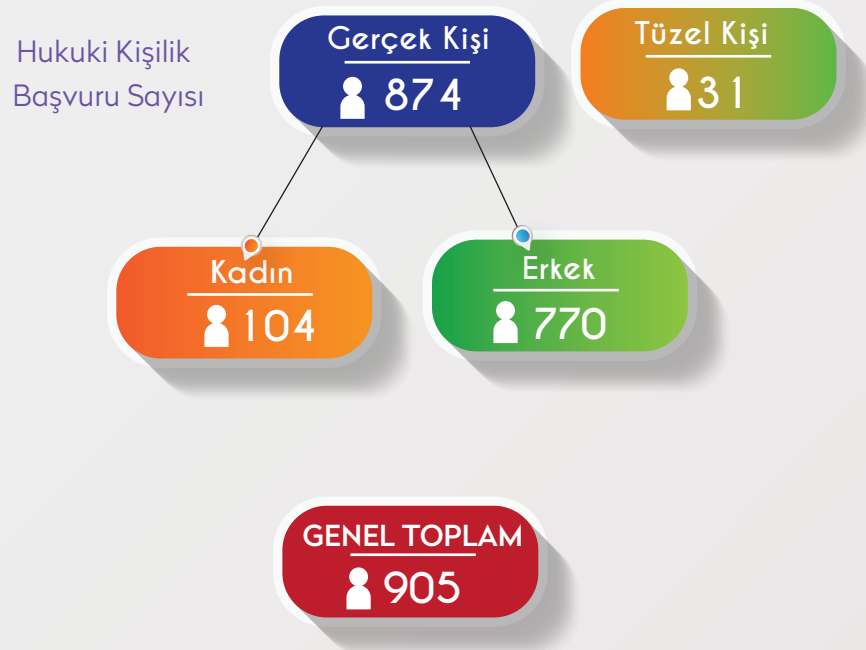

TIHEK

TÜRKİYE İNSAN HAKLARI VE EŞİTLİK KURUMU

2022 YILININ İLK ALTI AYINDA TÜRKİYE İNSAN HAKLARI VE EŞİTLİK KURUMUNA YAPILAN
BAŞVURULARA İLİŞKİN İSTATİSTİK
(1 OCAK-30 HAZİRAN DÖNEMİ)

YILLARA GÖRE BAŞVURU SAYILARI

**BAŞVURULARIN
AYLARA GÖRE
DAĞILIMI**

**BAŞVURULARIN
AYLARA GÖRE
DAĞILIMI**

BAŞVURULARIN AYLARA GÖRE DAĞILIMI

BAŞVURANLARIN HUKUKİ KİŞİLİĞİNE VE CİNSİYETİNE GÖRE BAŞVURULARIN DAĞILIMI

BAŞVURANLARIN YAŞ VE EĞİTİM DURUMUNA GÖRE BAŞVURULARIN DAĞILIMI

EĞİTİM DURUMU BAŞVURU ADEDİ

BAŞVURU YÖNTEMİNE GÖRE BAŞVURULARIN DAĞILIMI

KIRILGAN GRUPLARLA İLGİLİ BAŞVURULAR

ÖZEL DURUM	BAŞVURU ADEDİ
ÇOCUK	9
ENGELLİ	51
MAHPUS	506
MÜLTECİ	7
YAŞLI	3
KIRILGAN GRUPLARLA İLGİLİ TOPLAM BAŞVURU	576
GENEL BAŞVURU	905