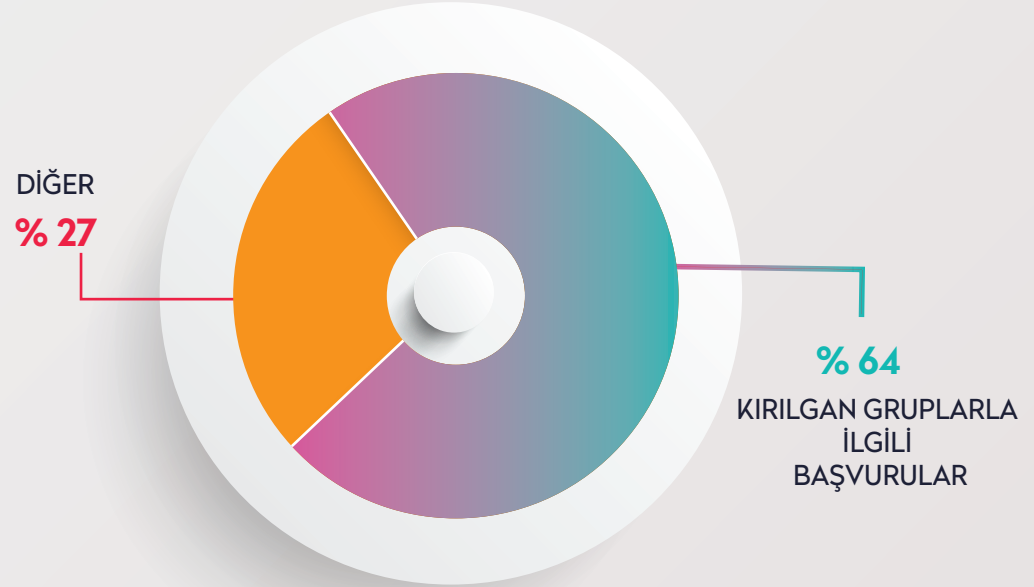

EĞİTİM DURUMU BAŞVURU ADEDİ

BAŞVURU YÖNTEMİNE GÖRE BAŞVURULARIN DAĞILIMI

KIRILGAN GRUPLARLA İLGİLİ BAŞVURULAR

ÖZEL DURUM	BAŞVURU ADEDİ
ÇOCUK	9
ENGELLİ	51
MAHPUS	506
MÜLTECİ	7
YAŞLI	3
KIRILGAN GRUPLARLA İLGİLİ TOPLAM BAŞVURU	576
GENEL BAŞVURU	905

AYRIMCILIKLA MÜCADELE VE EŞİTLİK KAPSAMINDA YAPILAN BAŞVURULARIN İÇERDİĞİ TEMELLERE GÖRE DAĞILIMI*

*Bir başvuru birden fazla ayrımcılık temeli içerebilmektedir.

ULUSAL ÖNLEME MEKANİZMASI KAPSAMINDA YAPILAN BAŞVURULARIN İÇERİĞİ*