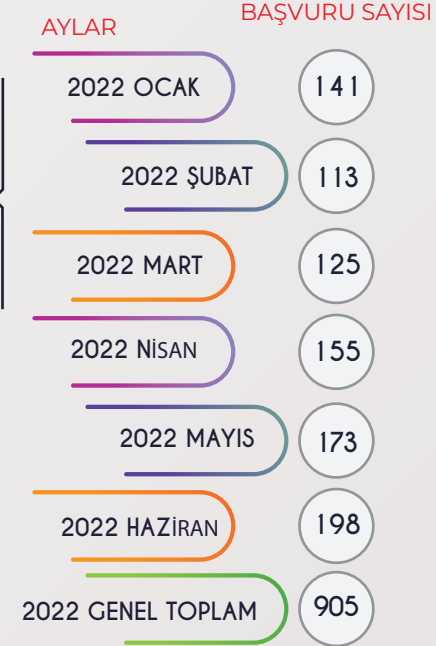

**BAŞVURULARIN
AYLARA GÖRE
DAĞILIMI**