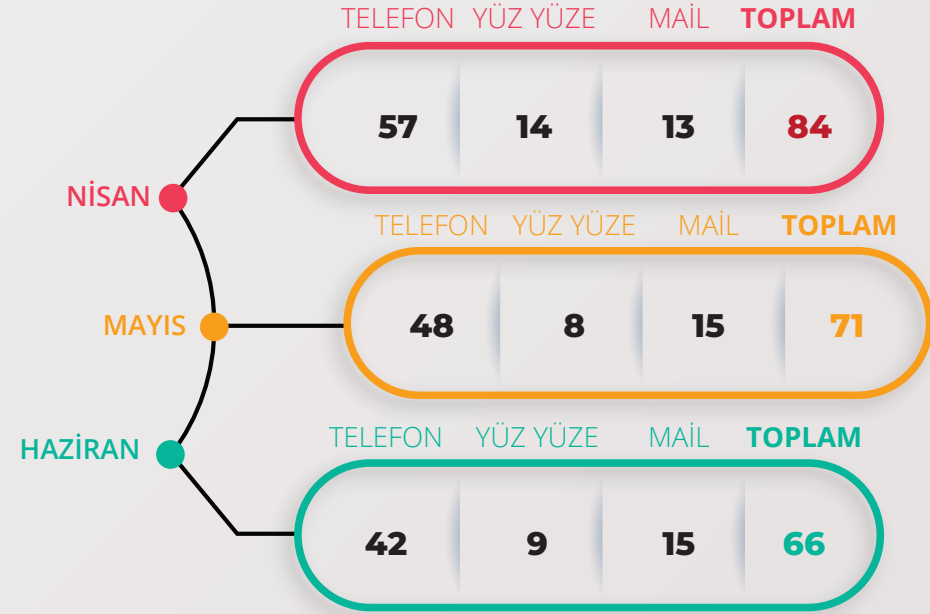

BAŞVURU KONUSU SAYISI

BİLGİ VE BELGE TALEBİ	8
DİĞER ÇEŞİTLİ BAŞVURU VE TALEPLER	247
GÖRÜŞ TALEBİ	7
İHBAR	9
İŞ TALEBİ	10
MADDİ YARDIM TALEBİ	10
SOSYAL YARDIM TALEBİ	11

GENEL TOPLAM

302

HUKUKİ YOL GÖSTERME*

GENEL TOPLAM

460

*Telefonla, yüz yüze ve e-posta aracılığıyla hukuki yol gösterilen başvuru sayısını göstermektedir.

TIHEK

TÜRKİYE İNSAN HAKLARI VE EŞİTLİK KURUMU

2022 YILININ İLK ALTI AYINDA TÜRKİYE İNSAN HAKLARI VE EŞİTLİK KURUMUNA YAPILAN
BAŞVURULARA İLİŞKİN İSTATİSTİK
(1 OCAK-30 HAZİRAN DÖNEMİ)