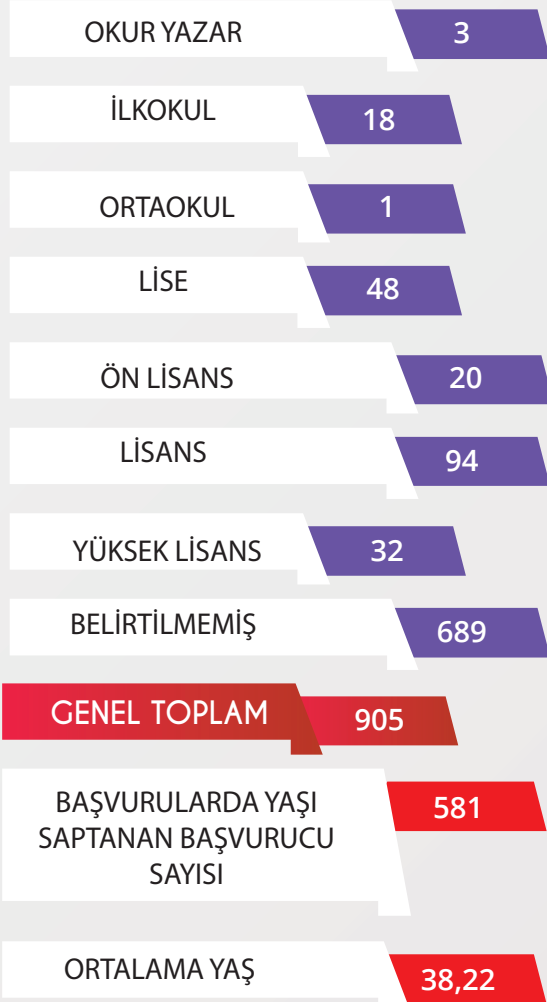

TIHEK

TÜRKİYE İNSAN HAKLARI VE EŞİTLİK KURUMU

2022 YILININ İLK ALTI AYINDA TÜRKİYE İNSAN HAKLARI VE EŞİTLİK KURUMUNA YAPILAN
BAŞVURULARA İLİŞKİN İSTATİSTİK
(1 OCAK-30 HAZİRAN DÖNEMİ)

YILLARA GÖRE BAŞVURU SAYILARI

**BAŞVURULARIN
AYLARA GÖRE
DAĞILIMI**

**BAŞVURULARIN
AYLARA GÖRE
DAĞILIMI**

BAŞVURULARIN AYLARA GÖRE DAĞILIMI

BAŞVURANLARIN HUKUKİ KİŞİLİĞİNE VE CİNSİYETİNE GÖRE BAŞVURULARIN DAĞILIMI

BAŞVURANLARIN YAŞ VE EĞİTİM DURUMUNA GÖRE BAŞVURULARIN DAĞILIMI

EĞİTİM DURUMU BAŞVURU ADEDİ

BAŞVURU YÖNTEMİNE GÖRE BAŞVURULARIN DAĞILIMI

KIRILGAN GRUPLARLA İLGİLİ BAŞVURULAR

ÖZEL DURUM	BAŞVURU ADEDİ
ÇOCUK	9
ENGELLİ	51
MAHPUS	506
MÜLTECİ	7
YAŞLI	3
KIRILGAN GRUPLARLA İLGİLİ TOPLAM BAŞVURU	576
GENEL BAŞVURU	905